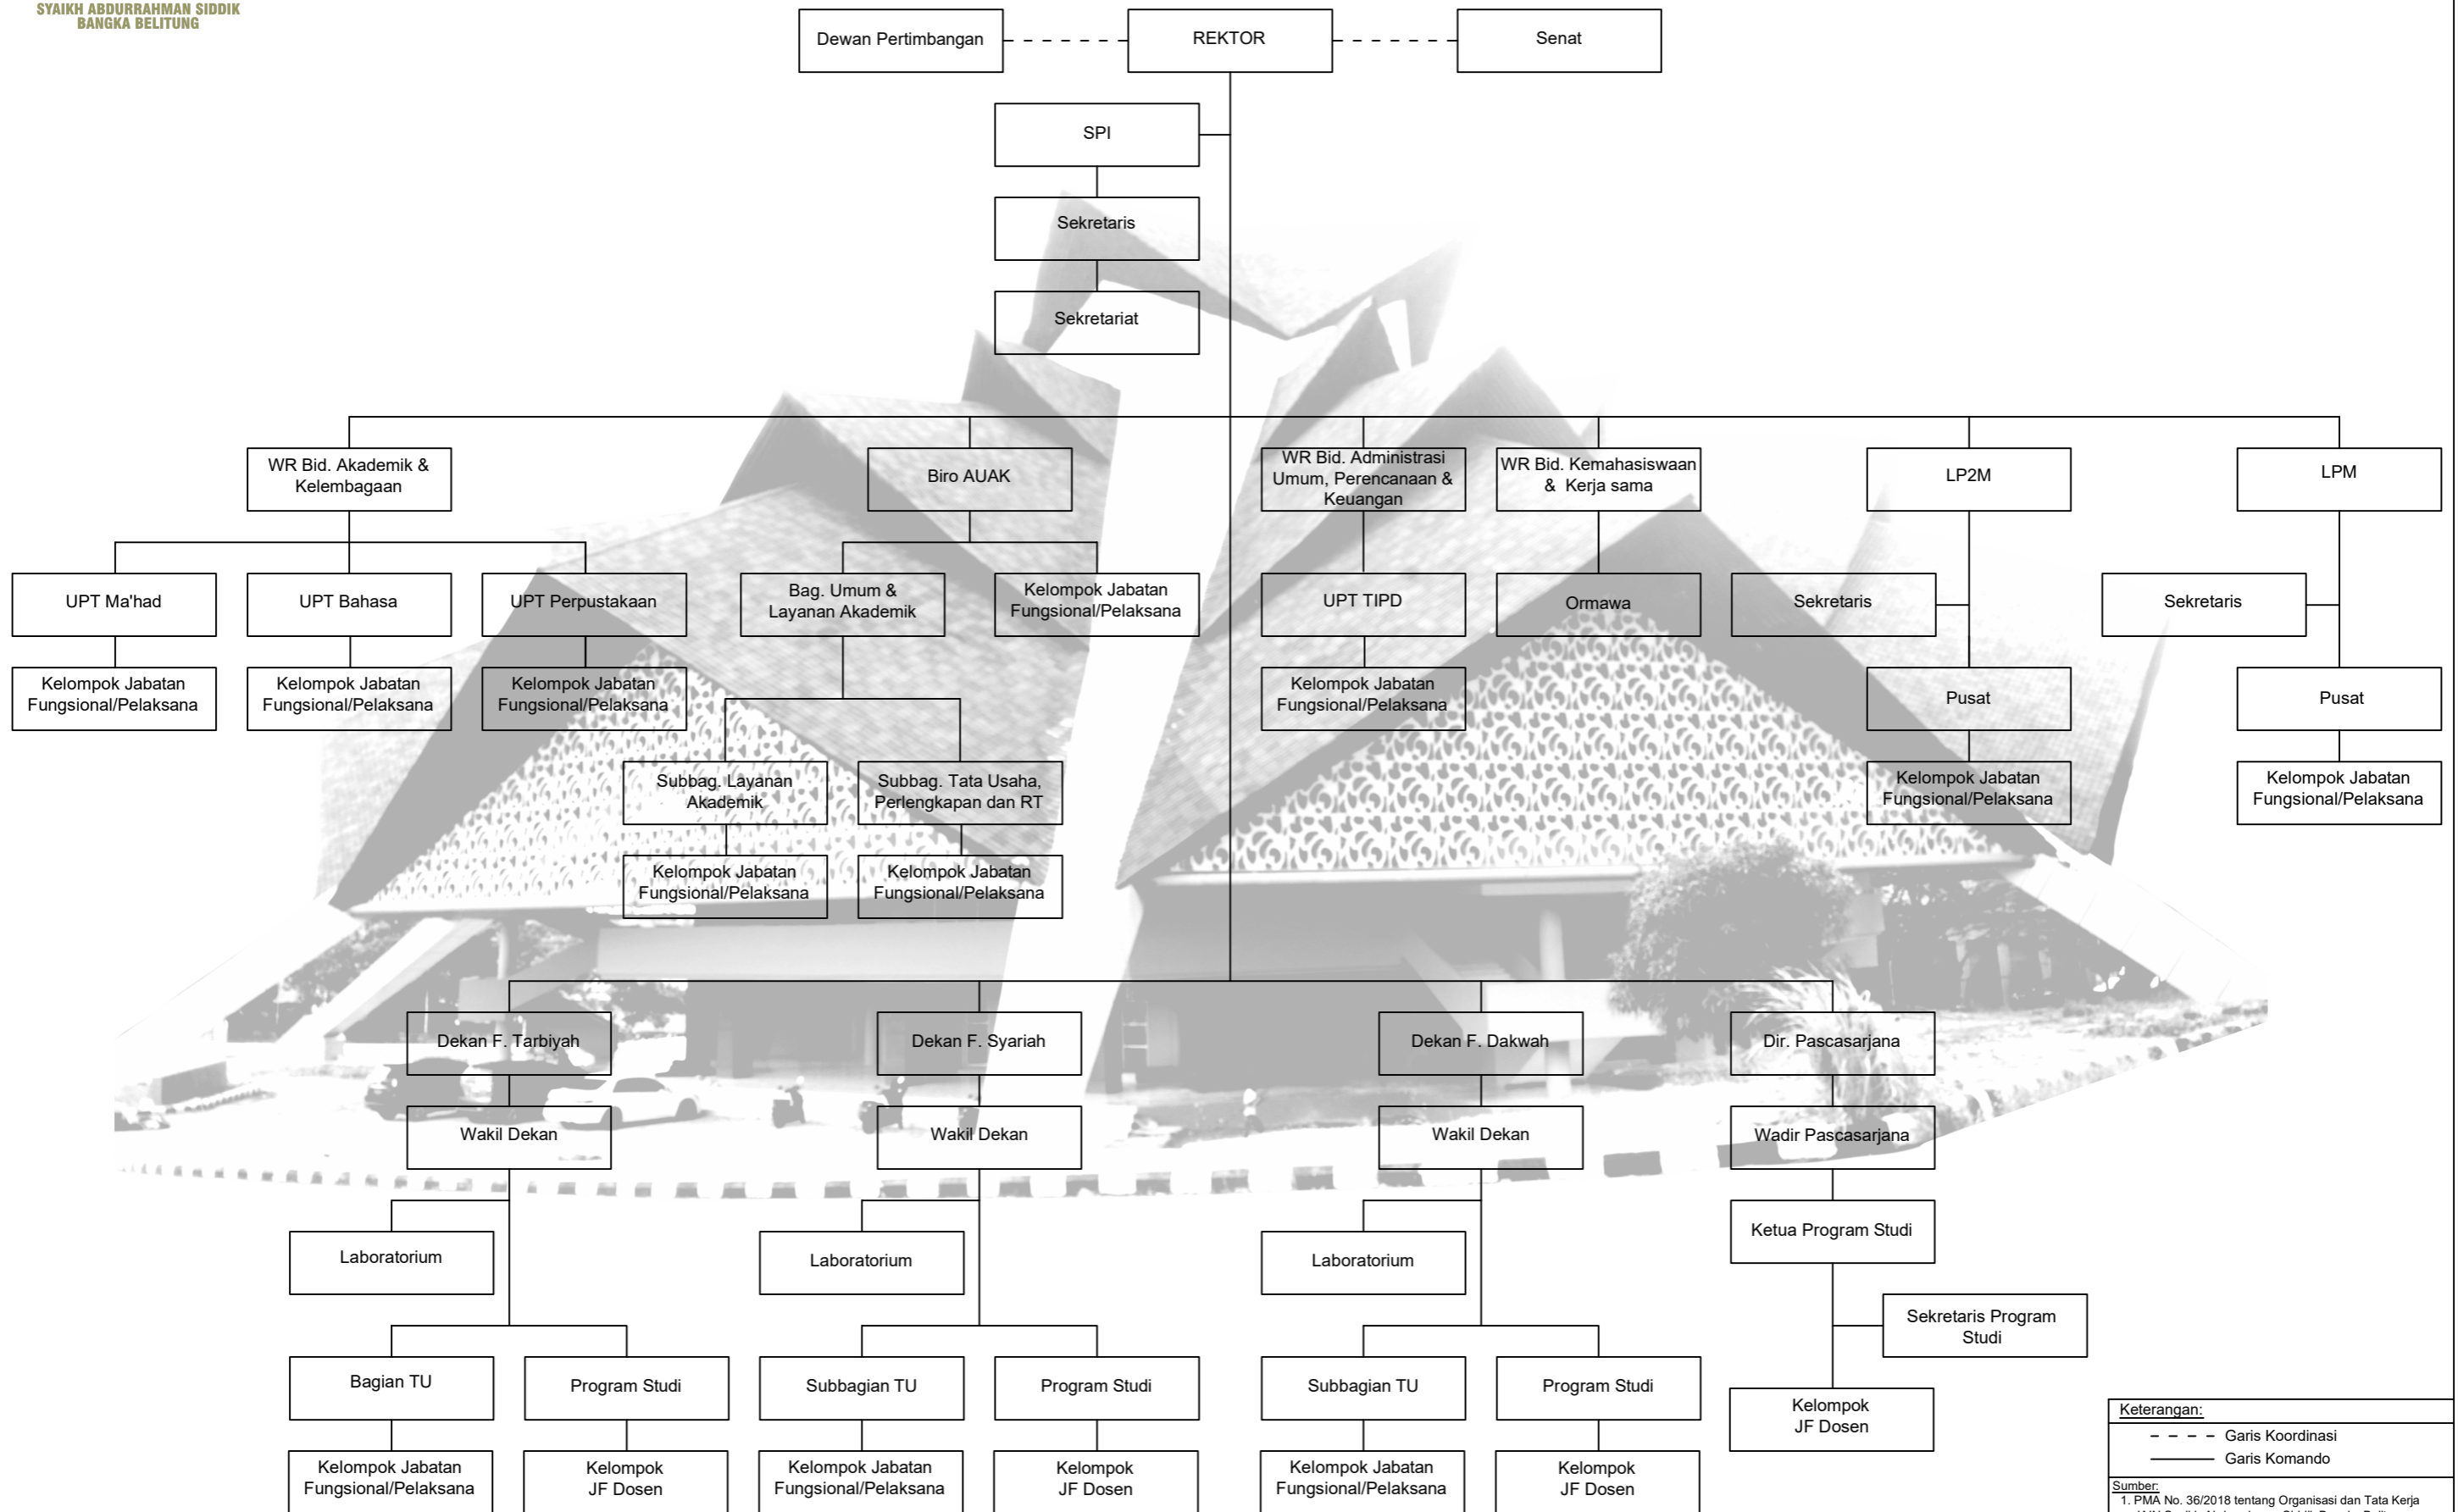

## STRUKTUR ORGANISASI DAN TATA KELOLA IAIN SYAIKH ABDURRAHMAN SIDDIK BANGKA BELITUNG

**Keterangan:**  
 - - - - - Garis Koordinasi  
 ————— Garis Komando

**Sumber:**  
 1. PMA No. 36/2018 tentang Organisasi dan Tata Kerja IAIN Syaikh Abdurrahman Siddik Bangka Belitung  
 2. PMA No. 23/2022 tentang Perubahan Atas PMA No. 36/2018 tentang Organisasi dan Tata Kerja IAIN Syaikh Abdurrahman Siddik Bangka Belitung